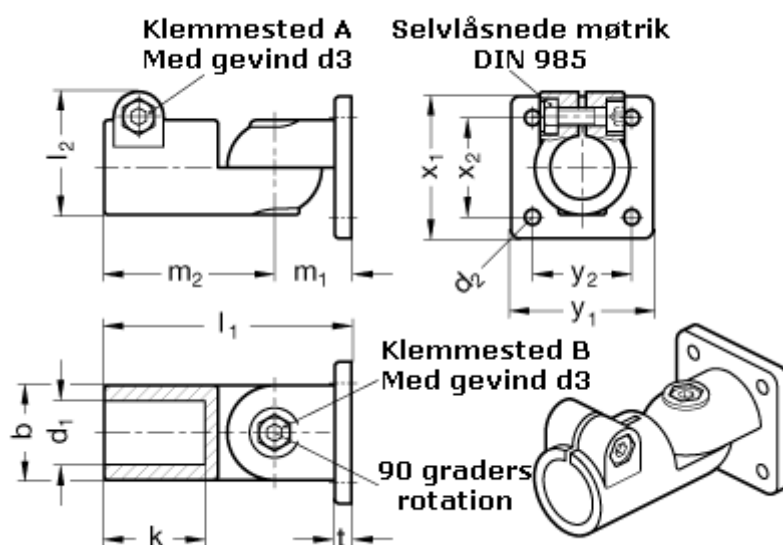

Varenummer: 20282B48S2SW
Beskrivelse: E+G laskeforbindelse
GN 282-B48-S-2-SW

Mål

b = 65	m2 = 115
d1 = B48	t = 14
d2 = 11.0	x1 = 105
d3 = M10	x2 = 74
k = 74.0	y1 = 105
l1 = 167.0	y2 = 74
l2 = 77.5	
m1 = 52.0	